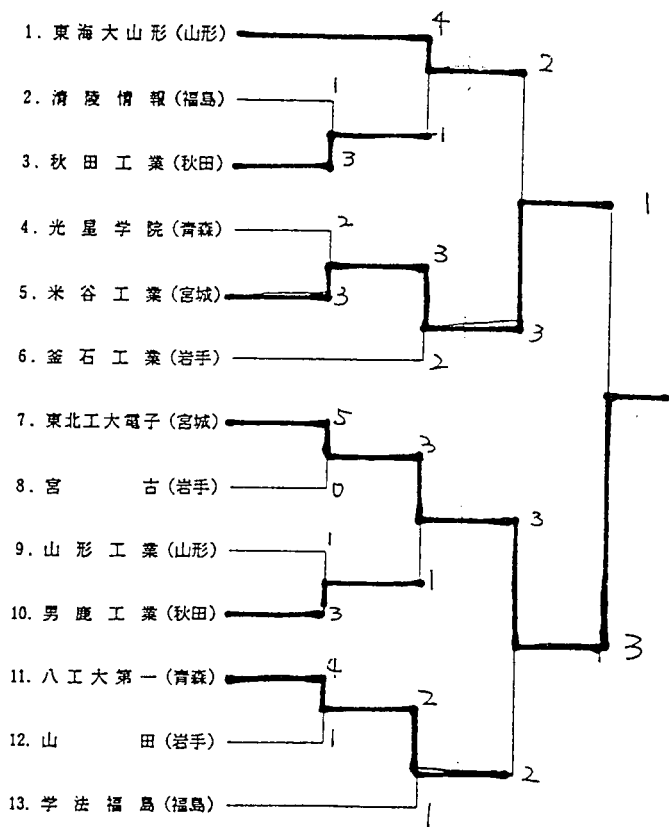

◇女子団体組手

◇男子個人組手

- 1位 関 (光星)
- 2位 相馬 (弘南)
- 3位 木村 (野高)

◇男子個人形

- 1位 関 (光星)
- 2位 木村 (野高)
- 3位 西山 (青南)

◇女子個人組手

- 1位 中山 (弘高)
- 2位 奈良岡 (弘南)
- 3位 尾崎 (光星)

◇女子個人形

- 1位 松原 (聖愛)
- 2位 藤森 (東奥女)
- 3位 今 (青南)

☆ 第十四回 東北高校空手道選手権大会

六月二十八〜二十九日
岩手県営武道館

◇男子団体組手

◇男子個人組手

- ・ 3回戦に進出
相馬 (弘南)
木村 (野高)
- ・ 準々決勝に進出
関 (光星)
工藤 (十工)

◇男子個人形

- ・ 決勝進出
西山 (青南)
関 (光星)
原 (光星)