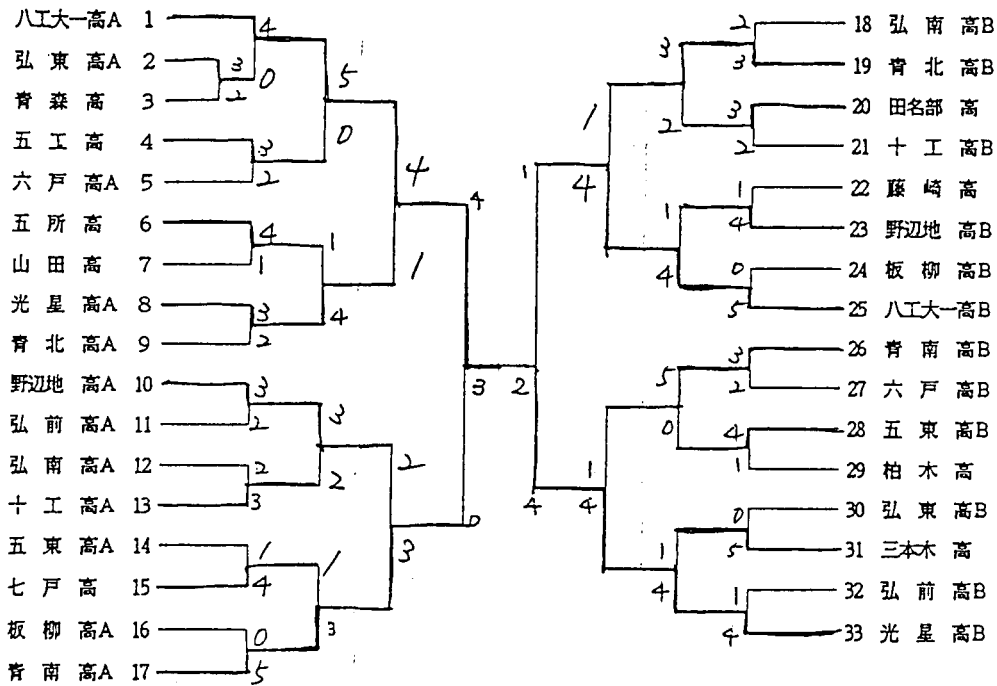

平成四年度

☆春季大会

五月一日〜三日
青森市民体育館

◇男子団体組手

◇女子団体組手

◇男子個人組手

- 1位 後藤 (光星)
- 2位 関 (光星)
- 3位 原 (光星)

◇男子個人形