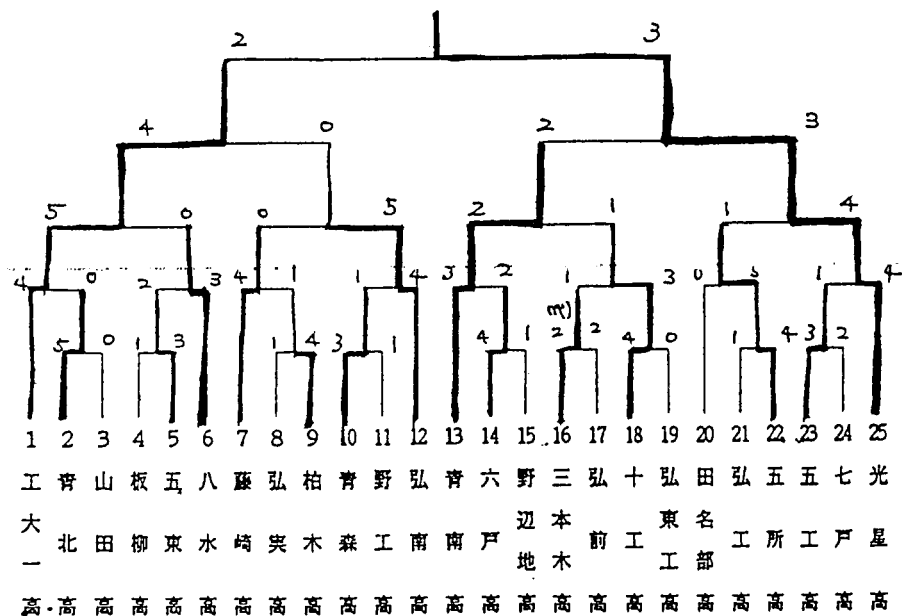

◇女子団体組手

◇男子個人組手

- 1位 関 (光星)
- 2位 相馬 (弘南)
- 3位 木村 (野高)

◇男子個人形

- 1位 関 (光星)
- 2位 木村 (野高)
- 3位 西山 (青南)

◇女子個人組手

- 1位 中山 (弘高)
- 2位 奈良岡 (弘南)
- 3位 尾崎 (光星)

◇女子個人形