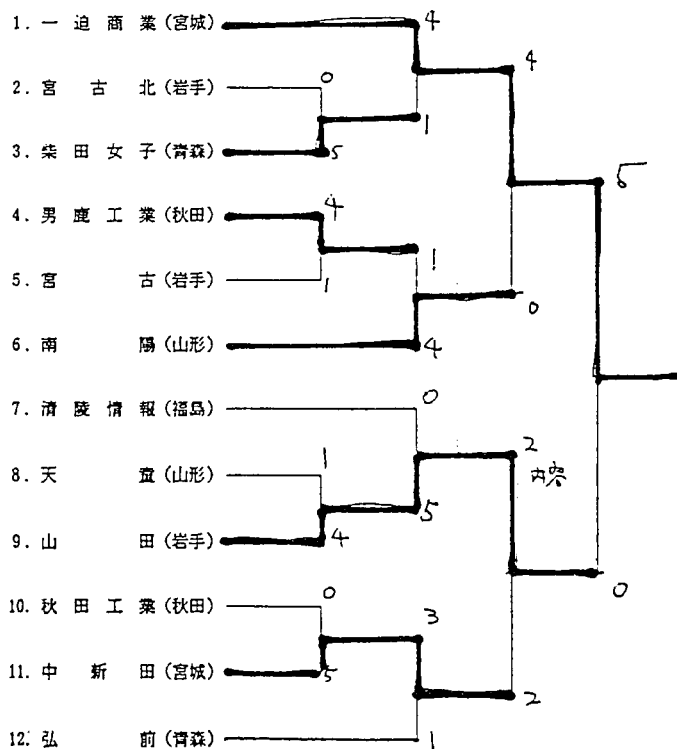

- 1位 松原 (聖愛)
- 2位 藤森 (東奥女)
- 3位 今 (青南)

☆ 第十四回 東北高校空手道選手権大会

六月二十八〜二十九日
岩手県営武道館

◇男子団体組手

◇男子個人組手

- ・ 3回戦に進出
相馬 (弘南)
木村 (野高)
- ・ 準々決勝に進出
関 (光星)
工藤 (十工)

◇男子個人形

- ・ 決勝進出
西山 (青南)
関 (光星)
原 (光星)

◇女子個人組手

- ・ 3回戦に進出
中山 (弘高)
尾崎 (光星)
- ・ 準々決勝に進出
三浦 (聖愛)
- ・ 準決勝に進出
滝吉 (光星)

◇女子個人形

- ・ 藤森 (東奥女) 2位
松原 (聖愛) 5位
石田 (深浦) 決勝進出

◇女子団体組手

☆ 第十九回 全国高校空手道選手権大会

八月三～五日
宮崎県串間市民総合体育館

◇男子団体組手