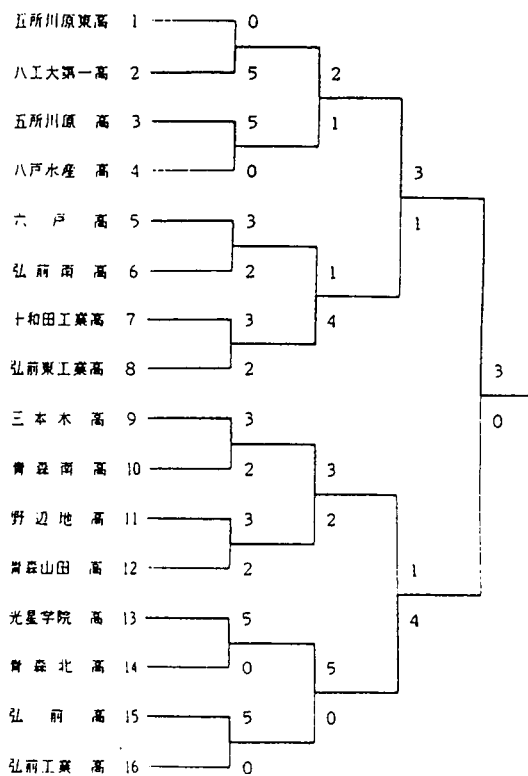

◇女子個人組手

- ・ 3回戦に進出
中山 (弘高)
尾崎 (光星)
- ・ 準々決勝に進出
三浦 (聖愛)
- ・ 準決勝に進出
滝吉 (光星)

◇女子個人形

- ・ 藤森 (東奥女) 2位
松原 (聖愛) 5位
石田 (深浦) 決勝進出

◇女子団体組手

☆ 第十九回 全国高校空手道選手権大会

八月三～五日
宮崎県串間市民総合体育館

◇男子団体組手

1回戦 光 星 高 4 : 1 高 崎 東 (群 馬)
2回戦 光 星 高 4 : 1 瓊 浦 (長 崎)

◇男子個人組手

1回戦 相 馬 (弘 南) 4 : 6 中 島 (鹿 児 島 城 西)
2回戦 関 (光 星) 6 : 4 栗 原 (御 殿 場 西 ・ 静 岡)
3回戦 関 3 : 6 風 間 (鹿 沼 ・ 栃 木)

◇男子個人形

関 (光星) ・ 木 村 (野 高) 準決勝進出ならず

◇女子団体組手

1回戦 弘前高 0 : 5 岐阜第一女子

◇女子個人組手

1回戦 奈良岡 (弘 南) 6 : 3 中 谷 (七 尾 ・ 石 川)
 中 山 (弘 高) 6 : 0 矢 野 (大 島 ・ 愛 媛)
2回戦 中 山 0 : 6 河 野 (宮 崎 第一)

◇女子個人形

松 原 (聖 愛) 準決勝進出ならず
藤 森 (東 奥 女) 決勝進出ならず

☆ 青森県高等学校空手道二十周年記念
空手道選手権大会

四年十月四日
青森市民体育館

男子団体組手

女子団体組手

◇男子個人組手

- 1位 江上 修平 (光星)
- 2位 三上 友和 (工大)
- 3位 原 秀之 (光星)

◇男子個人形

- 1位 原 秀之 (光星) 38.5
- 2位 原田 礼 (青北) 37.9
- 3位 虎谷 和彦 (山田) 37.5

◇女子個人組手

- 1位 宮崎 利奈 (光星)
- 2位 浅利 香織 (聖愛)
- 3位 鎌田 望 (弘高)