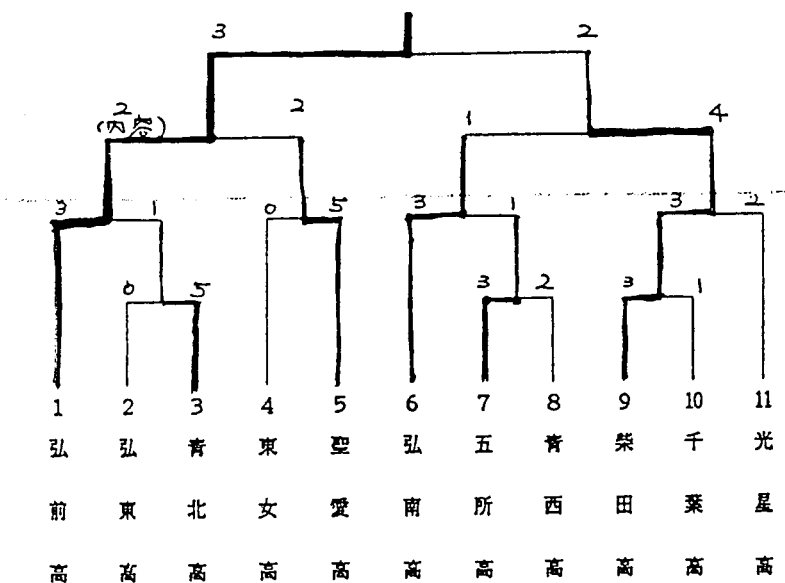

◇女子団体組手

◇男子個人組手

- 1位 関 (光星)
- 2位 相馬 (弘南)
- 3位 木村 (野高)

◇男子個人形

- 1位 関 (光星)
- 2位 木村 (野高)
- 3位 西山 (青南)

◇女子個人組手

- 1位 中山 (弘高)
- 2位 奈良岡 (弘南)
- 3位 尾崎 (光星)

◇女子個人形