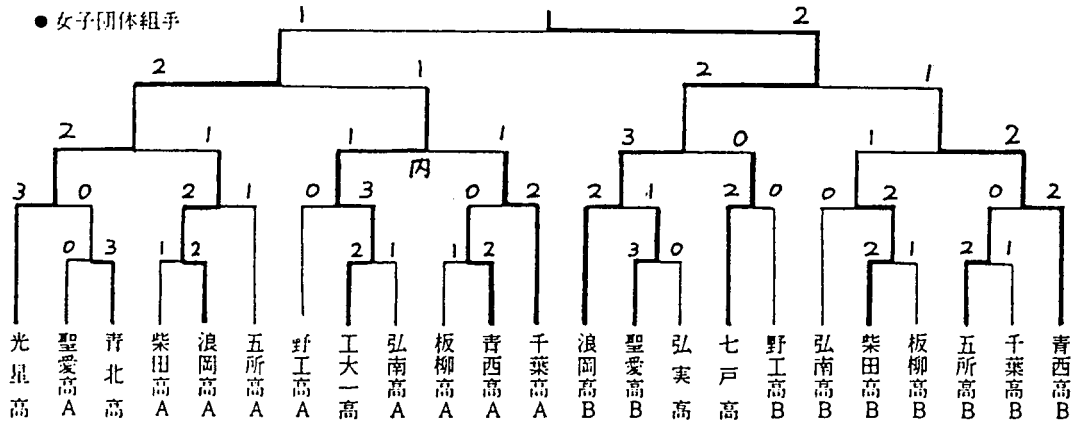

●女子団体組手

●男子団体組手

- 2位 八工大一高
- 3位 光星高

●男子個人組手

- 3位 川口 (青森北)

●男子個人形

- 2位 前田 (野辺地)

●女子団体組手

- 2位 青森西

●女子個人組手

- 優勝 平野 (浪岡)
- 2位 石沢 (柴田)

●女子個人形

- 3位 迫 (光星)

第7回

東北高校空手道選手権大会

六月二十九～三十日
石巻市総合体育館

●女子個人組手

- 1 迫 (光星高)
- 2 柳谷 (柴田高)
- 3 田口 (光星高)

●女子個人形

- 1 迫 (光星高)
- 2 中村 (光星高)
- 3 佐藤 (光星高)