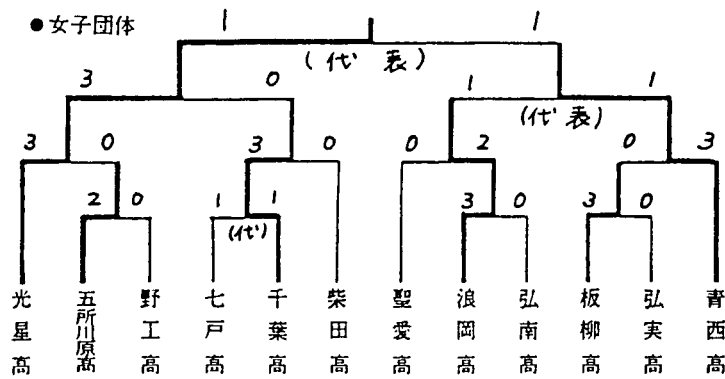

● 女子団体

※ 青森西
全国大会五年連続出場

◇ 女子個人組手

- 1 迫 祐子 (光星高)
- 2 佐々木 里香 (青西高)
- 3 石沢 昭子 (柴田高)
- 4 平野 (浪岡高)
- 4 久保 (千葉高)
- 4 古村 (青西高)

◇ 女子個人形

- 1 迫 祐子 (光星高)
- 2 張間 美佳 (青西高)
- 3 久保田 (聖愛高)
- 4 山口 (青西高)
- 5 石沢 (柴田高)
- 6 葛西 (聖愛高)