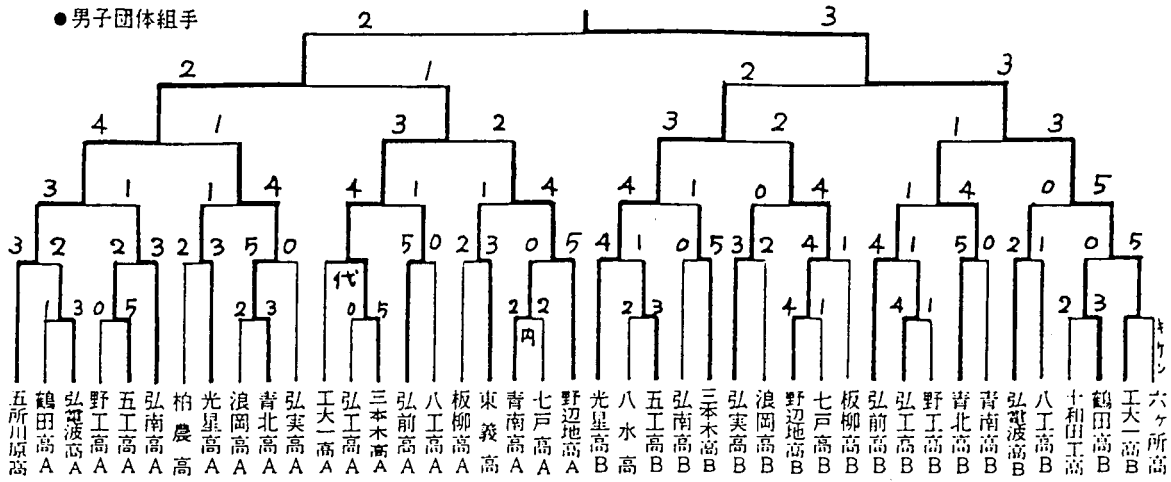

昭和六十年年度

☆ 春季大会

五月十一〜十二日  
弘前市民体育館

●男子個人組手

- 1 中 村 (野辺地高)
- 2 滝 吉 (光星高)
- 3 田名辺 (光星高)

●男子個人形

- 1 田名辺 (光星高)
- 2 井 上 (光星高)
- 3 岩 根 (光星高)

●女子団体組手