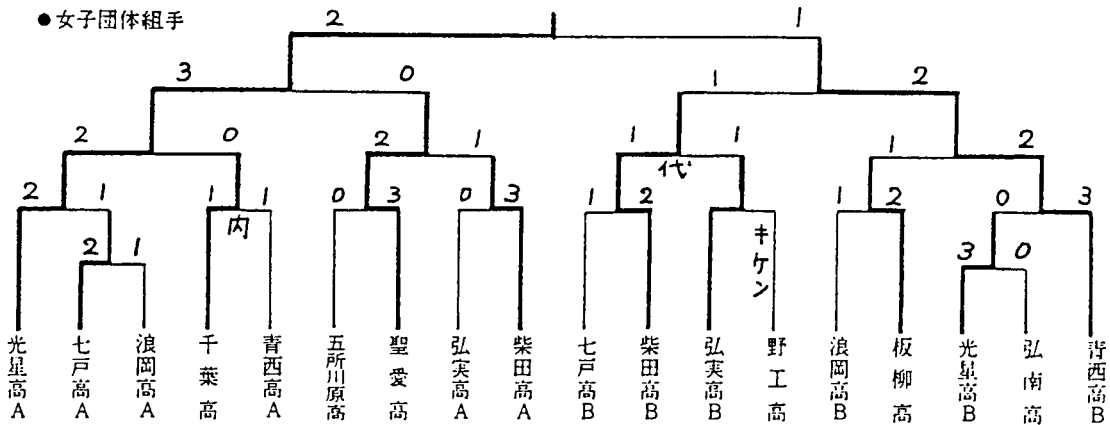

昭和六十年年度

☆ 春季大会

五月十一〜十二日  
弘前市民体育館

●男子個人組手

- 1 中 村 (野辺地高)
- 2 滝 吉 (光星高)
- 3 田名辺 (光星高)

●男子個人形

- 1 田名辺 (光星高)
- 2 井 上 (光星高)
- 3 岩 根 (光星高)

●女子団体組手