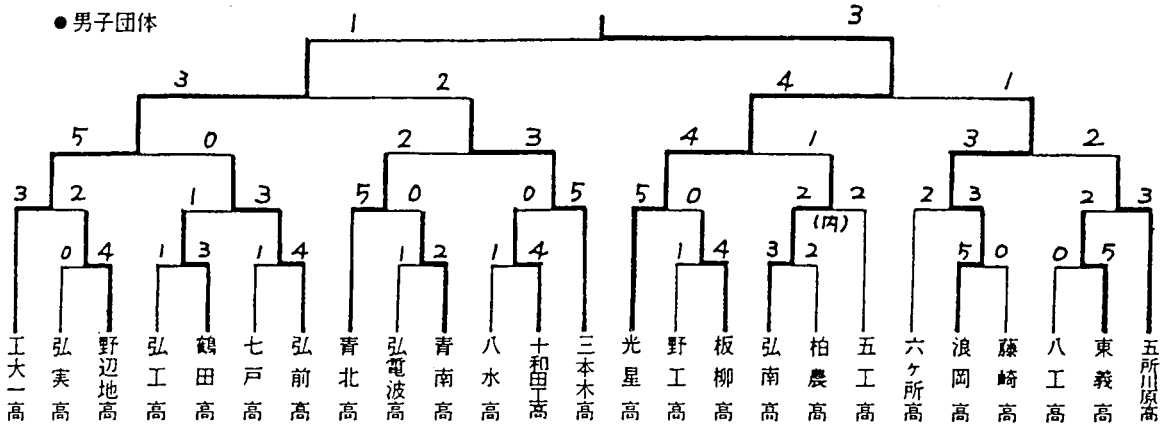

●女子個人組手

- 1 迫 (光星高)
- 2 吉 崎 (青西高)
- 3 佐々木 (青西高)

●女子個人形

- 1 迫 (光星高)
- 2 張 間 (青西高)
- 3 久保田 (聖愛高)

☆ 高校総体

六月十五～十六日  
八戸市民体育館

● 男子団体

◇ 男子個人組手