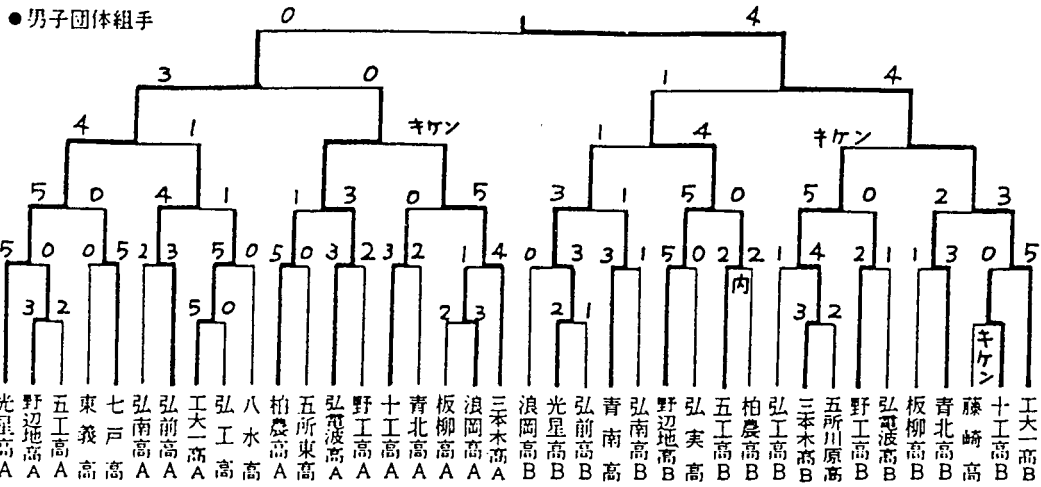

◇ 女子個人組手

- 1 迫 祐子 (光星高)
- 2 佐々木 里香 (青西高)
- 3 石沢 昭子 (柴田高)
- 4 平野 (浪岡高)
- 4 久保 (千葉高)
- 4 古村 (青西高)

◇ 女子個人形

- 1 迫 祐子 (光星高)
- 2 張間 美佳 (青西高)
- 3 久保田 (聖愛高)
- 4 山口 (青西高)
- 5 石沢 (柴田高)
- 6 葛西 (聖愛高)

☆ 新人戦

十月二十六～二十七日  
青森県民体育館