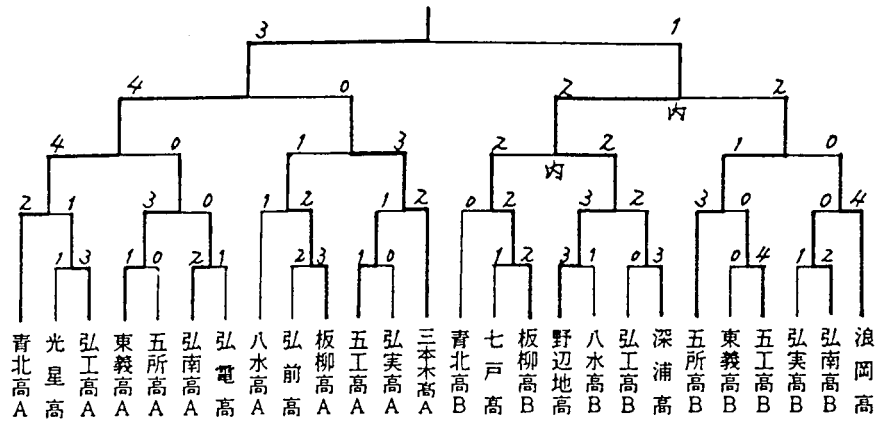

昭和五十五年度

☆春季大会

五月十一日
五所川原市民体育館

●男子団体組手

○男子団体形

学校名	予選	決勝	合計点	順位
浪岡高	33.5	36.0	69.5	1
五所高	33.6	35.4	69.5	2
七戸高	33.3	35.4	68.7	3
深浦高	33.2			
弘前高	32.9			
板柳高	32.8			
青北高	32.8			
五所工	32.7			
弘前工	32.5			
弘南高	32.5			