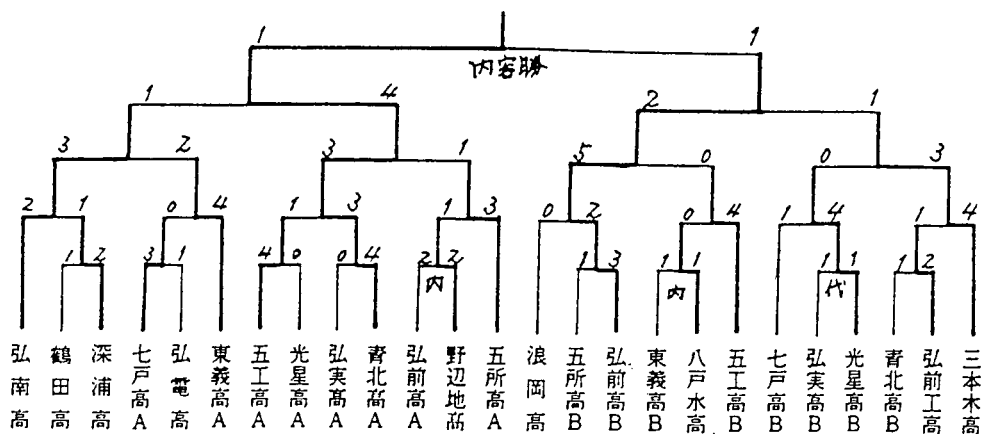

●男子団体組手

☆ 新人戦

十一月一日
八戸ハイツ
二日

●男子団体形

学校名	予選	決勝	合計点	順位
五所高	33.7	33.7	67.4	1
浪岡高	33.4	33.4	66.8	2
弘前高	33.3	33.1	66.4	3
七戸高	33.3			
五工高	32.8			
深浦	32.5			
弘工	32.5			
鶴田	32.4			
弘実	31.9			
弘電	31.9			

●男子個人組手

1. 1 鈴木 幸雄 (弘電)
2. 2 小田桐久蔵 (弘高)
3. 2 浜中 章頼 (三本木)

●男子個人形

1. 1 平野 剛毅 (青北)
2. 2 須藤 正彦 (浪岡)
3. 3 川村 賢一 (弘高)

●女子団体形

学校名	予選	決勝	合計点	順位
浪岡	34.0	33.7	67.7	1
青西 A	33.4	33.4	66.8	2
柴田 A	33.4	32.9	66.3	3
青西 B	33.0			
七戸	33.0			
柴田 B	32.6			
光星 B	32.5			
光星 A	31.9			

●女子個人形

1. 1 新谷 秀子 (浪岡)
2. 2 佐藤久美子 (浪岡)
3. 3 対馬 貴子 (聖愛)

●女子個人組手

1. 1 対馬 貴子 (聖愛)
2. 2 加藤江利子 (柴田)
3. 3 新谷 秀子 (浪岡)
4. 3 佐藤久美子 (浪岡)