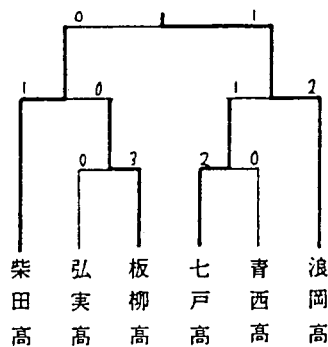

◇女子団体組手

◇女子個人形

1. 1 小林 みゆき (浪岡)
2. 2 高木 鐘子 (浪岡)
3. 3 佐藤 敦子 (青西)

◇女子個人組手

1. 1 小林 みゆき (浪岡)
2. 2 工藤 美佐子 (浪岡)
3. 3 佐々木 あつ子 (板柳)