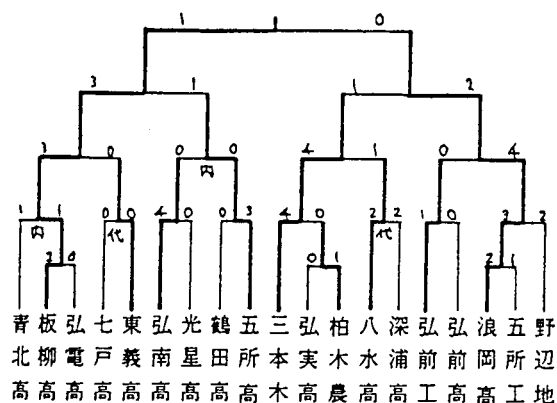

○女子個人組手

- 1 小林みゆき (浪岡)
- 2 佐々木百合子 (板柳)
- 3 三上 英子 (柴田)

○女子個人形

- 1 佐藤 敦子 (青西)
- 2 高木 鐘子 (浪岡)
- 3 工藤美佐子 (〃)

☆ 高校総体

六月十四～十五日
浪岡高校

●男子団体組手

※男子団体は組手のみで決定する。優勝 板柳高校