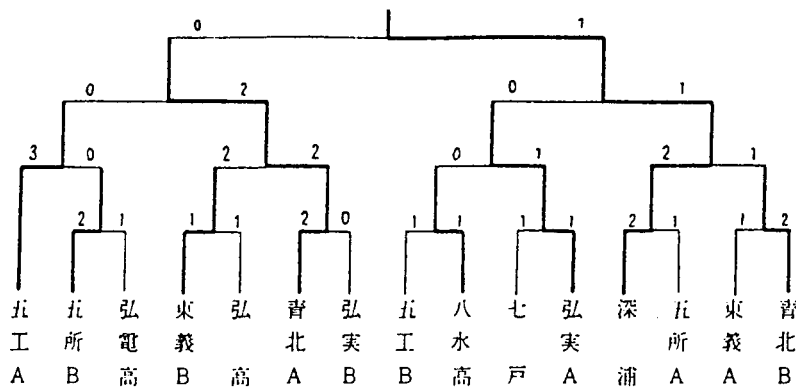

昭和五十一年度

☆ 春季大会

五月十六日
浪岡町民体育館

●男子団体組手

○男子個人組手

1. 木村 (深浦)
2. 奥崎 (青北)
3. 米谷 (深浦)

○女子団体形

1. 弘実高 33.0
2. 青西高 31.9
3. 柴田高 31.8