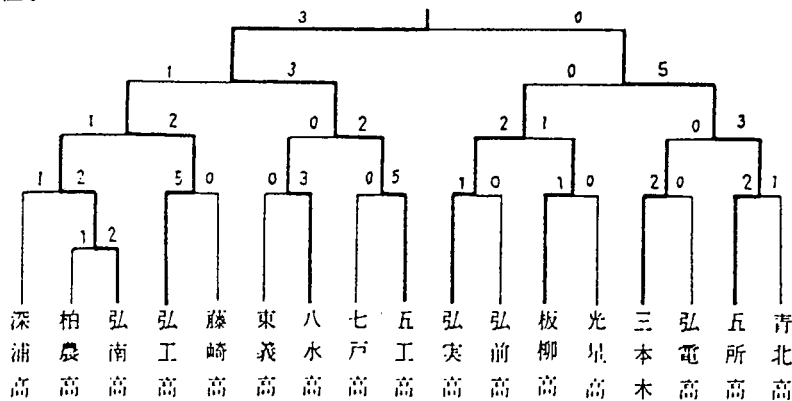

昭和五十一年度

☆ 春季大会

五月十六日
浪岡町民体育館

●男子団体組手

○男子個人組手

1. 木村 (深浦)
2. 奥崎 (青北)
3. 米谷 (深浦)

○女子団体形

1. 弘実高 33.0
2. 青西高 31.9
3. 柴田高 31.8

○女子個人

1. 松尾多賀子 (弘実) 32.8
2. 坂本一美 (五所高) 32.1
3. 成田彰子 (五所高) 31.7

●男子団体組手

●男子個人組手

1. 秋田 猛 (青北)
2. 木村 (深浦)
3. 吉田 (七戸)

●女子団体形

1. 弘実高 (32.5)
2. 柴田高 (31.6)
3. 青西高 (31.6)
4. 五所高 (31.1)
5. 弘南高 (30.3)
6. 深浦高 (30.3)

●女子個人形