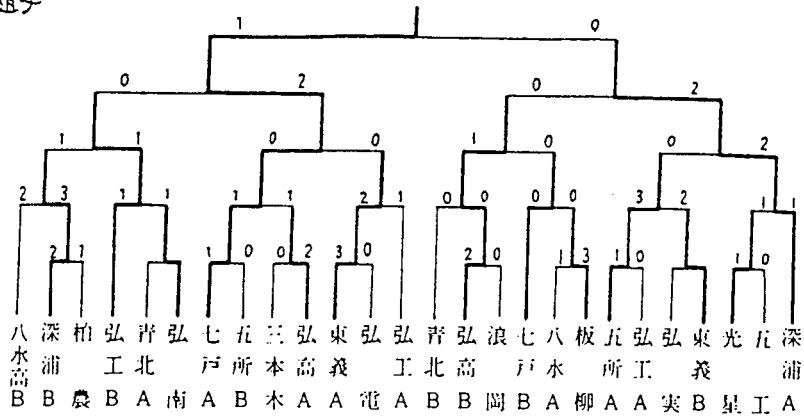

●男子団体組手

☆
新人戦

十月二十四日
弘前工業高校

○男子個人組手

1. 平山雅彦 (五工)
2. 吉田 (七戸)
3. 木村 (五高)

○女子団体

1. 柴田高 30.7
2. 青西高 30.5
3. 弘実高 30.2

○女子個人

1. 浜名はるみ (青西) 31.8
2. 桧山 (弘実) 31.0
3. 佐々木 (五高) 30.8

○男子団体組手

1回戦 五所川原工業 2 - 2 日黒高校○
(内容負け)

○個人組手

1. 1回戦 秋田(青北) × - ○ (福島高)
2. 吉田(七戸) ○ - × (日黒高)
3. 2回戦 吉田(七戸) ○ - × (国寿寺高)
4. 3回戦 吉田(七戸) × - ○ (能本商)

☆
第3回
全国高校空手道選手権大会

八月六〜八日
熊本県立体育館