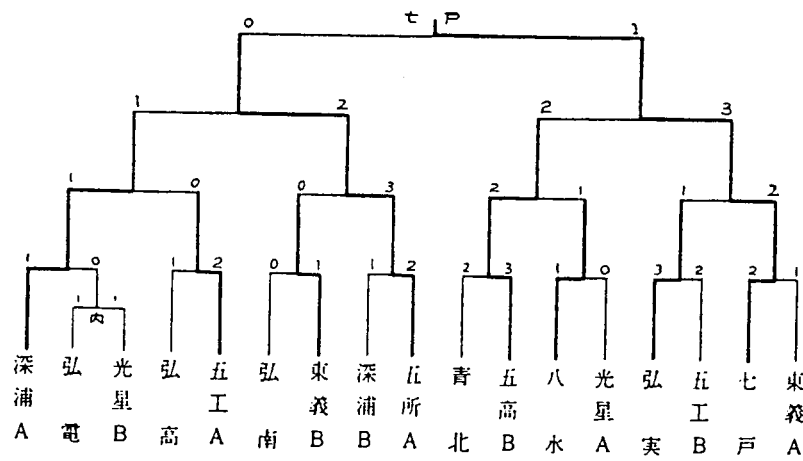

●男子団体組手

●男子個人組手

1. 秋田 猛 (青北)
2. 平山雅彦 (五工)
3. 棟方 (五高)

●女子団体形

1. 弘実高31.6
2. 五所高31.5
3. 柴田高31.1

●女子個人形

1. 松尾多賀子 (弘実) 32.1
2. 坂本 一美 (五高) 31.3
3. 三上 (青西) 31.0

☆ 新人戦

十月二十六日
五所川原工業高校