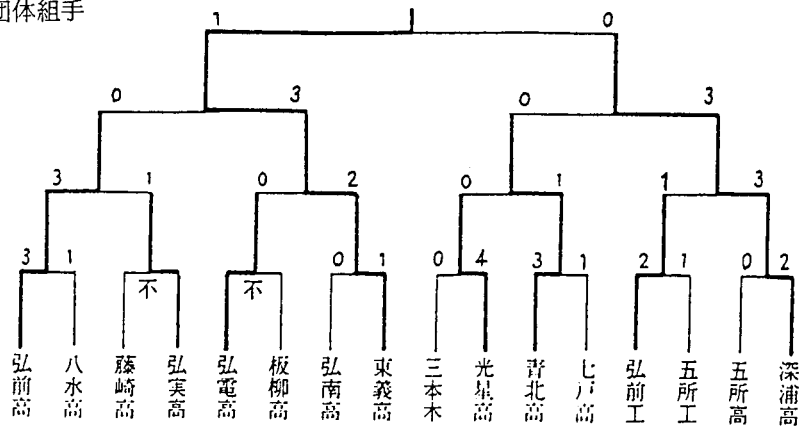

昭和五十年年度

☆ 春季大会  
☆ 高校総体

交通ストのため中止  
六月十四〜十五日  
弘前高校

●男子団体組手

男子個人組手

- 1. 秋田 猛 (青北)
- 2. 猪股昇一 (弘高)
- 3. 熊谷 巖 (深浦)

女子団体形

- 1. 柴田高 (32.1)
- 2. 聖愛高 (31.0)
- 3. 青西高 (30.9)
- 3. 弘南高 (30.9)
- 5. 五所高 (30.8)
- 6. 板柳高 (30.1)

●女子個人

- 1. 下山みどり (柴田) 33.2
- 2. 坂本 一美 (五高) 33.0
- 3. 佐藤久美子 (弘南) 32.4

●男子団体組手

●男子個人組手

- 1. 秋田 猛 (青北)
- 2. 平山雅彦 (五工)
- 3. 棟方 (五高)

●女子団体形

- 1. 弘実高31.6
- 2. 五所高31.5
- 3. 柴田高31.1

●女子個人形