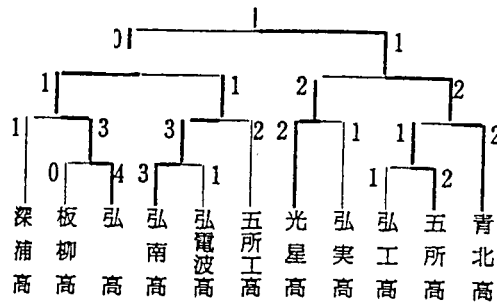

昭和四十八年度
☆ 春季大会

五月二十日
弘前高校

○団体戦

○個人戦

- 1 成 田 (弘 高)
- 2 浜 谷 (弘電波高)
- 3 高 杉 (弘南高)

☆ 高校総体

六月十六日
青森北高校

○団体戦