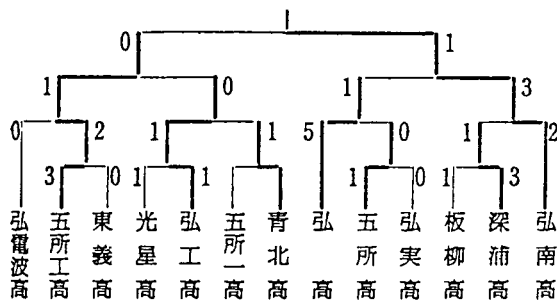

昭和四十八年度
☆ 春季大会

五月二十日
弘前高校

○団体戦

○個人戦

- 1 成 田 (弘 高)
- 2 浜 谷 (弘電波高)
- 3 高 杉 (弘南高)

☆ 高校総体

六月十六日
青森北高校

○団体戦