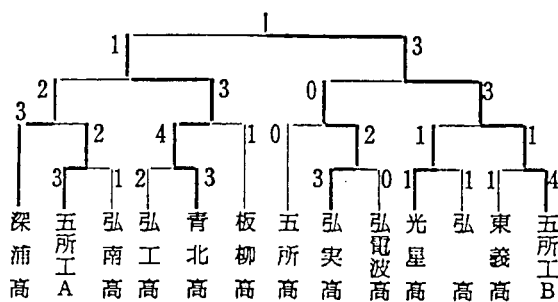

○男子団体戦

○男子個人戦

- 1 柴 谷 (五所工)
- 2 兼 平(賢) (深浦高)
- 3 川 崎 (青北高)

○女子団体戦

- 1 聖 愛 高 B 得点 32.1
- 2 板 柳 高 32.0
- 3 聖 愛 高 A 31.3