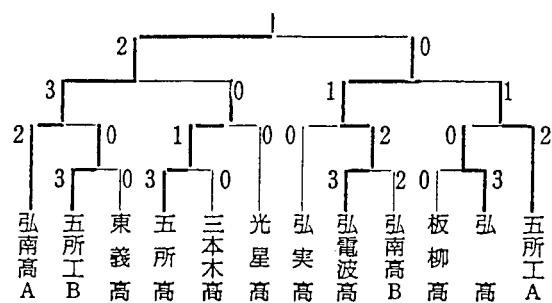

☆ 県高校選手権大会兼東北大会予戦

九月二十三日
弘前南高校

○団体戦

○個人戦

- 1 中 野 (弘南高)
- 2 中 西 (弘南高)
- 3 石 村 (弘南高)

☆ 新人戦

十一月三日
五所川原高校